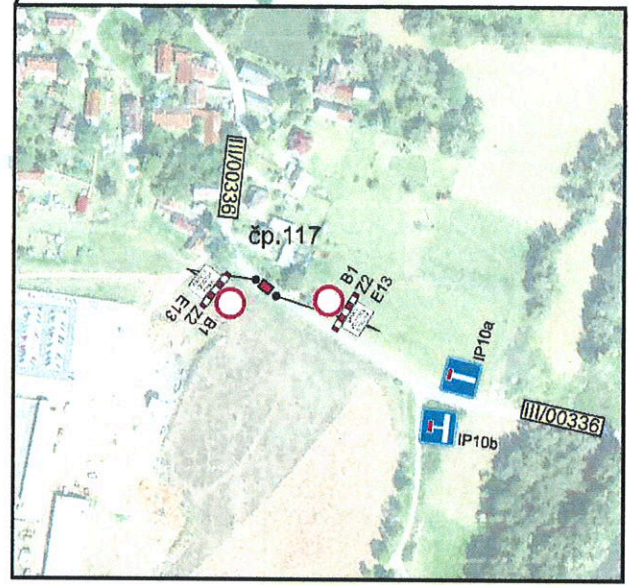

Název akce: I/3 Olbramovice - obchvat	Vypracoval: Quo s.r.o.
	Datum: 4/2021
Název výkresu: Úplná uzavírka sil. č. III/00336 Olbramovice, staničení cca km 00,228	List č.: 1

2.

MĚSTSKÝ ÚŘAD VOTICE
 odbor správních činností a dopravy
 - silniční správní úřad
 příloha č. j. 1466/2022/SD-VA

POLICIE ČESKÉ REPUBLIKY
 KRAJSKÉ ŘEDITELSTVÍ POLICIE
 STŘEDOČESKÉHO KRAJE
 ÚZEMNÍ ODŘADY PRAHA
 DOPRAVNÍ INSPEKCIAT
 256 01 BENEŠOV, K PAZDERNÉ 908
saubler 4.1.2022
[Signature]

IS11b **MOKŘANY** →

IS11b ← **MOKŘANY**

E13 **MIMO VOZIDEL STAVBY**

IP22 **POZOR**

POZOR

**SILNICE III/00336
SMĚR MOKŘANY
UZAVŘENA**