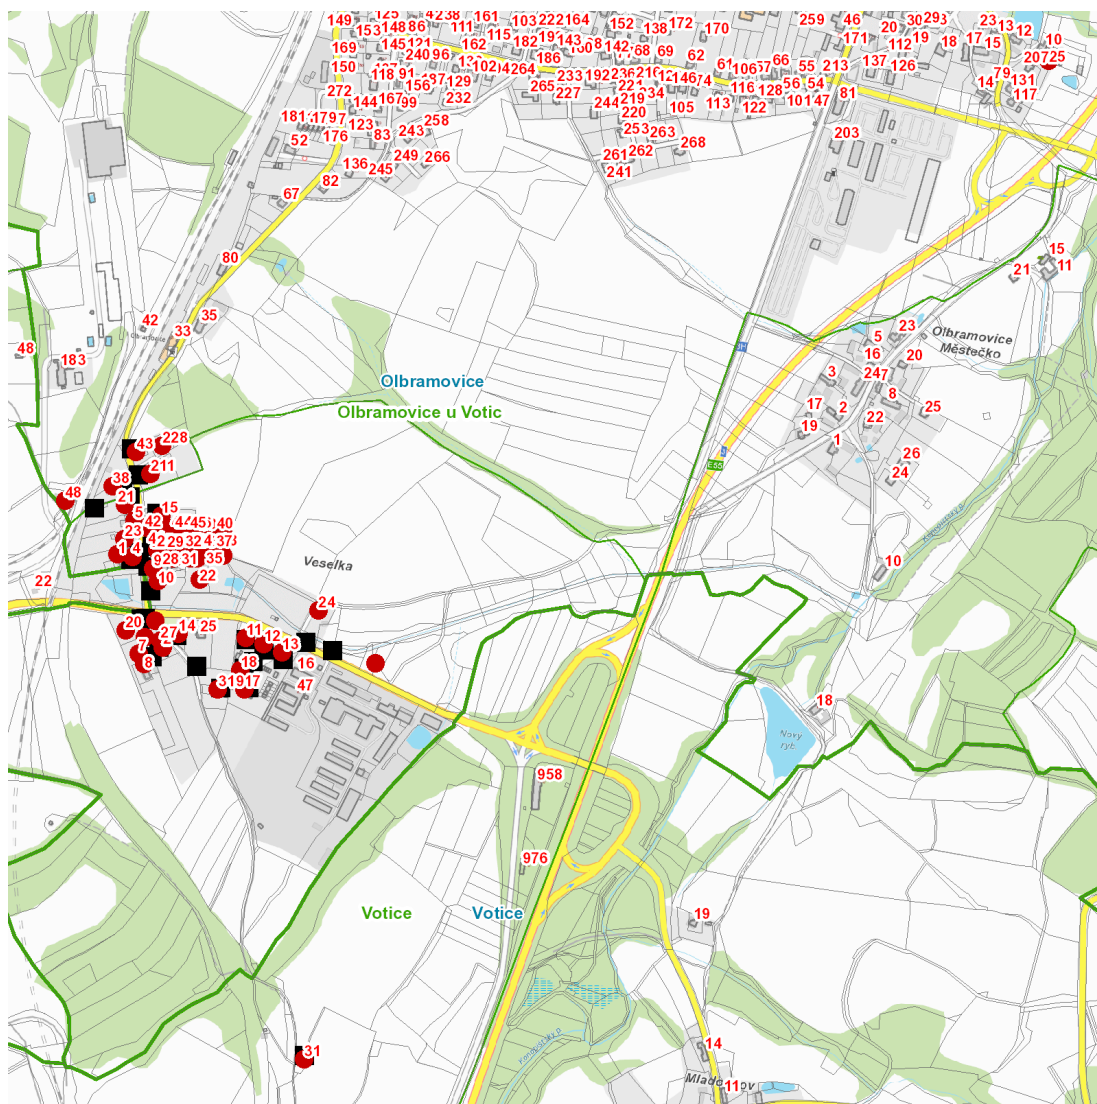

dne **13. 3. 2023** od **12:00** do **14:00** hodin

---

**Plánovaná odstávka zahrnuje tyto lokality:****Olbramovice (okres Benešov)**část obce **Olbramovice Ves**

č. p. 25, 38, 43, 48, 211, 228

část obce **Veselka**

č. p. 1-5, 7-15, 17, 18, 20-24, 27, 28, 31, 32, 36

č. ev. 27

kat. území **Olbramovice u Votic (kód 709875): parcelní č.** 581/2, 1321, 1344/1, 1344/4, 1362/3, 1362/26, 1362/27, 1362/30, 1362/31, 1362/34, 1362/35, 1362/36, 1362/37, 1362/38, 1362/39, 1362/40, 1362/41, 1733**Votice (okres Benešov)**část obce **Srbice**

**dne 13. 3. 2023 od 12:00 do 14:00 hodin****Orientační mapový podklad odstávkou dotčených lokalit****VYSVĚTLIVKY**

- – adresy dotčené odstávkou elektřiny
- – místa připojení k elektrické síti dotčená odstávkou

**INFORMACE ZASLÁNA**

IDDS: 8btbr5h (Obec Olbramovice)

IDDS: 9gbbwnng (Město Votice)