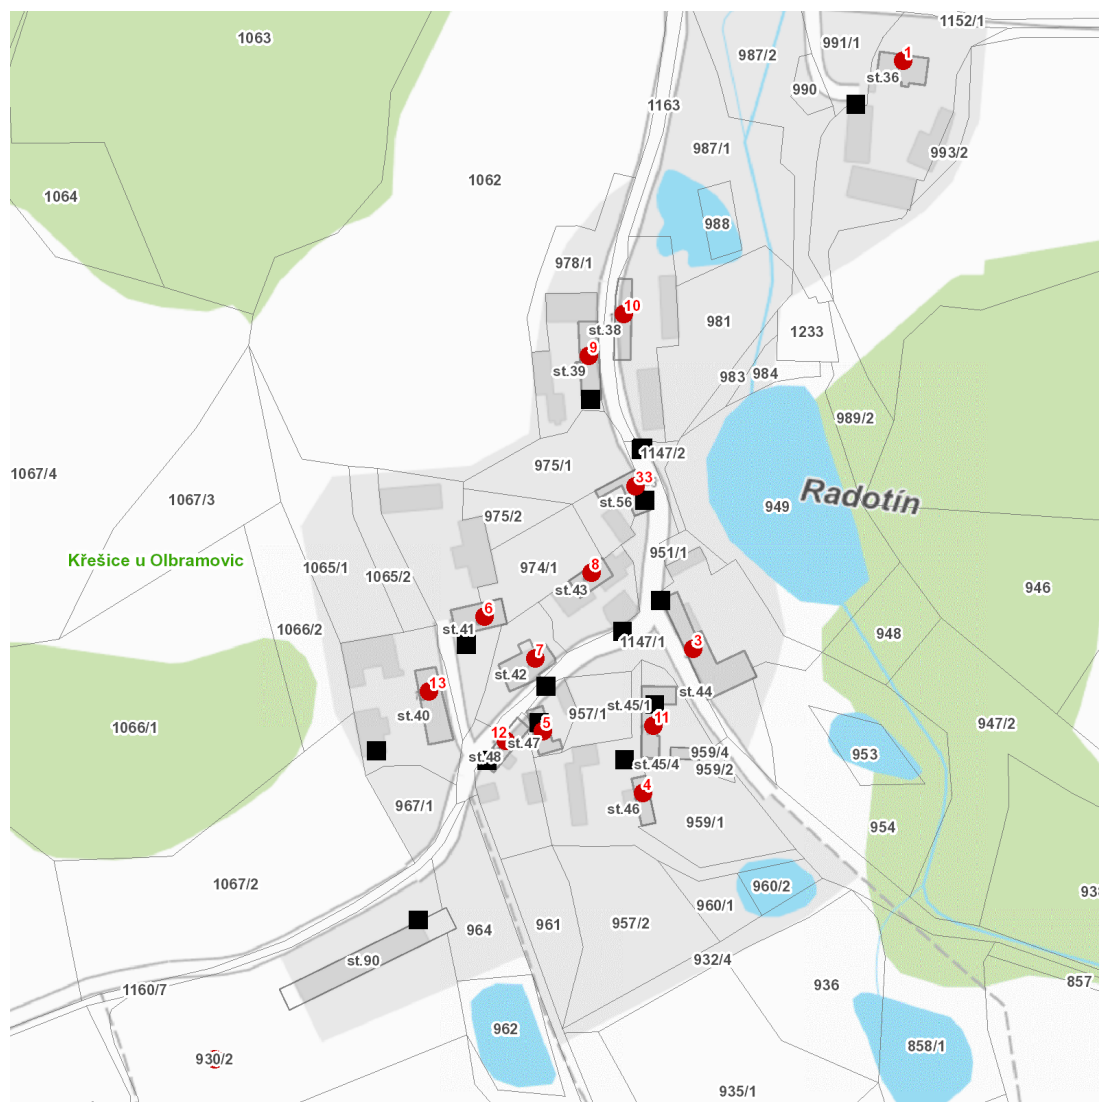

dne **13. 3. 2023** od **8:00** do **10:00** hodin

Plánovaná odstávka zahrnuje tyto lokality:

Olbramovice (okres Benešov)

část obce **Radotín**

č. p. 1, 3-13

č. ev. 33

kat. území **Křešice u Olbramovic** (kód **709859**): parcelní č. 930/2

kat. území **Vrchotovy Janovice** (kód **786489**): parcelní č. 1163

UPOZORNĚNÍ

Dotčené zařízení distribuční soustavy je nutné i v době odstávky považovat za zařízení pod napětím, a proto vás žádáme o dodržení všech zásad bezpečnosti a provedení opatření potřebných k zamezení případných škod na zdraví a majetku. | Provozovatelé výroben elektřiny jsou povinni zajistit přerušení dodávky elektřiny z výroby do vypnutého úseku distribuční soustavy.

dne 13. 3. 2023 od 8:00 do 10:00 hodin**Orientační mapový podklad odstávkou dotčených lokalit****VYSVĚTLIVKY**

- – adresy dotčené odstávkou elektřiny
- – místa připojení k elektrické síti dotčená odstávkou